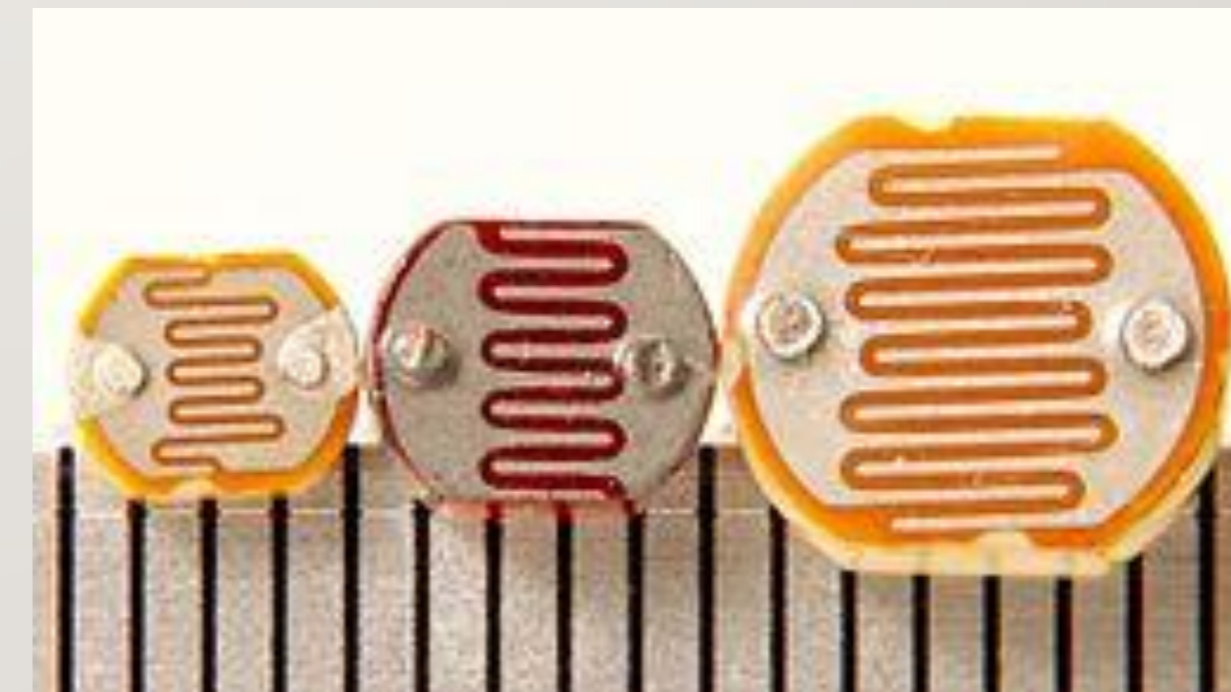

SISTEM KOMUNIKASI OPTIK

- **BAB 1**
 - **SISTEM RECEIVER**
 - **KOMUNIKASI SERAT OPTIK**
-
- D3 Teknik Telekomunikasi – Fakultas Ilmu Terapan

RECEIVER KOMUNIKASI OPTIK

Gambar . Blok Diagram Receiver pada Sistem Komunikasi Serat Optik

PHOTODETECTOR

- ▶ Fungsi Photodetektor
- ▶ Tipe Photodetektor terdiri dari : Photodioda, Photo transistor, dan Photo resistor.

Gambar . Photodetektor

PHOTODETECTOR

- ▶ Detektor komunikasi optik yaitu **photodiode PIN** dan **photodiode avalanche photo diode (APD)**.
- Karakteristik Detektor Optik:**
 1. Kompatibel dengan dimensi kabel optik
 2. Efisiensinya tinggi
 3. Keandalan yang tinggi
 4. Memiliki operasi panjang gelombang yang sama dengan serat optik yang digunakan
 5. Derau yang dihasilkan oleh detektor optik kecil.

Photodiode Positive-Intrinsic-Negative (PIN)

- ▶ Photodiode PIN terdiri atas **daerah-p dan daerah-n** yang dipisahkan oleh daerah instrinsik yang di dop dengan sedikit-n.
- Prinsip kerja dioda PIN** : Mengubah **energi optik (*foton*)** yang diterima menjadi arus keluaran berdasarkan ***photo voltaic effect*** dan memerlukan *bias* mundur (*reverse bias*) sebesar 5-20 volt untuk menggambarkan arus *carrier* yang keluar dari daerah instrinsik.

AVALANCHE PHOTODIODE (APD)

- ▶ Photodiode APD bekerja pada *reverse bias* sebesar 50-300 volt
- Terjadi *avalanche effect*
- Menghasilkan *impact ionization* berantai dan terjadi *multiplikasi avalanche*