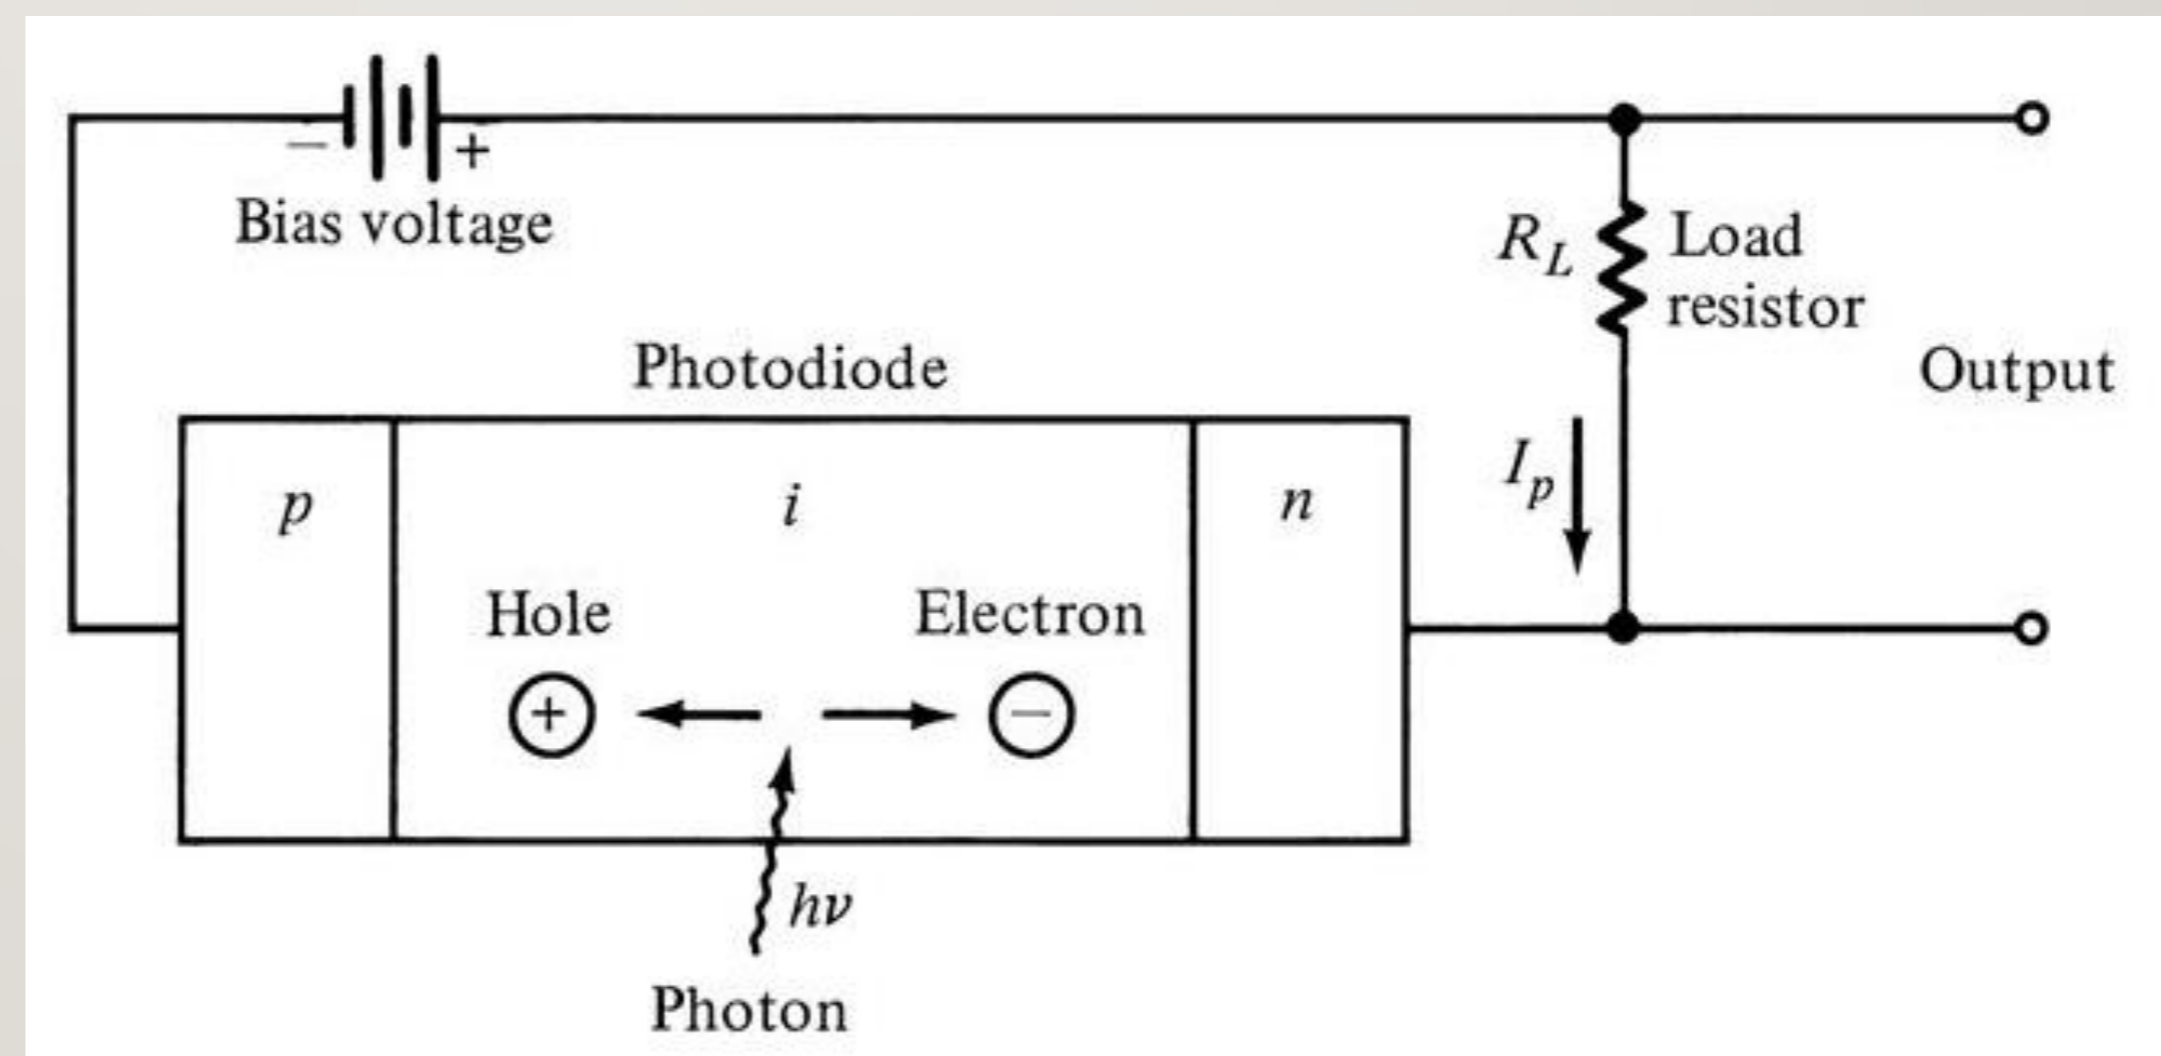

Photodiode Positive-Intrinsic-Negative (PIN)

- ▶ Photodiode PIN terdiri atas **daerah-p dan daerah-n** yang dipisahkan oleh daerah instrinsik yang di dop dengan sedikit-n.
- Prinsip kerja dioda PIN** : Mengubah **energi optik (*foton*)** yang diterima menjadi arus keluaran berdasarkan ***photo voltaic effect*** dan memerlukan *bias* mundur (*reverse bias*) sebesar 5-20 volt untuk menggambarkan arus *carrier* yang keluar dari daerah instrinsik.