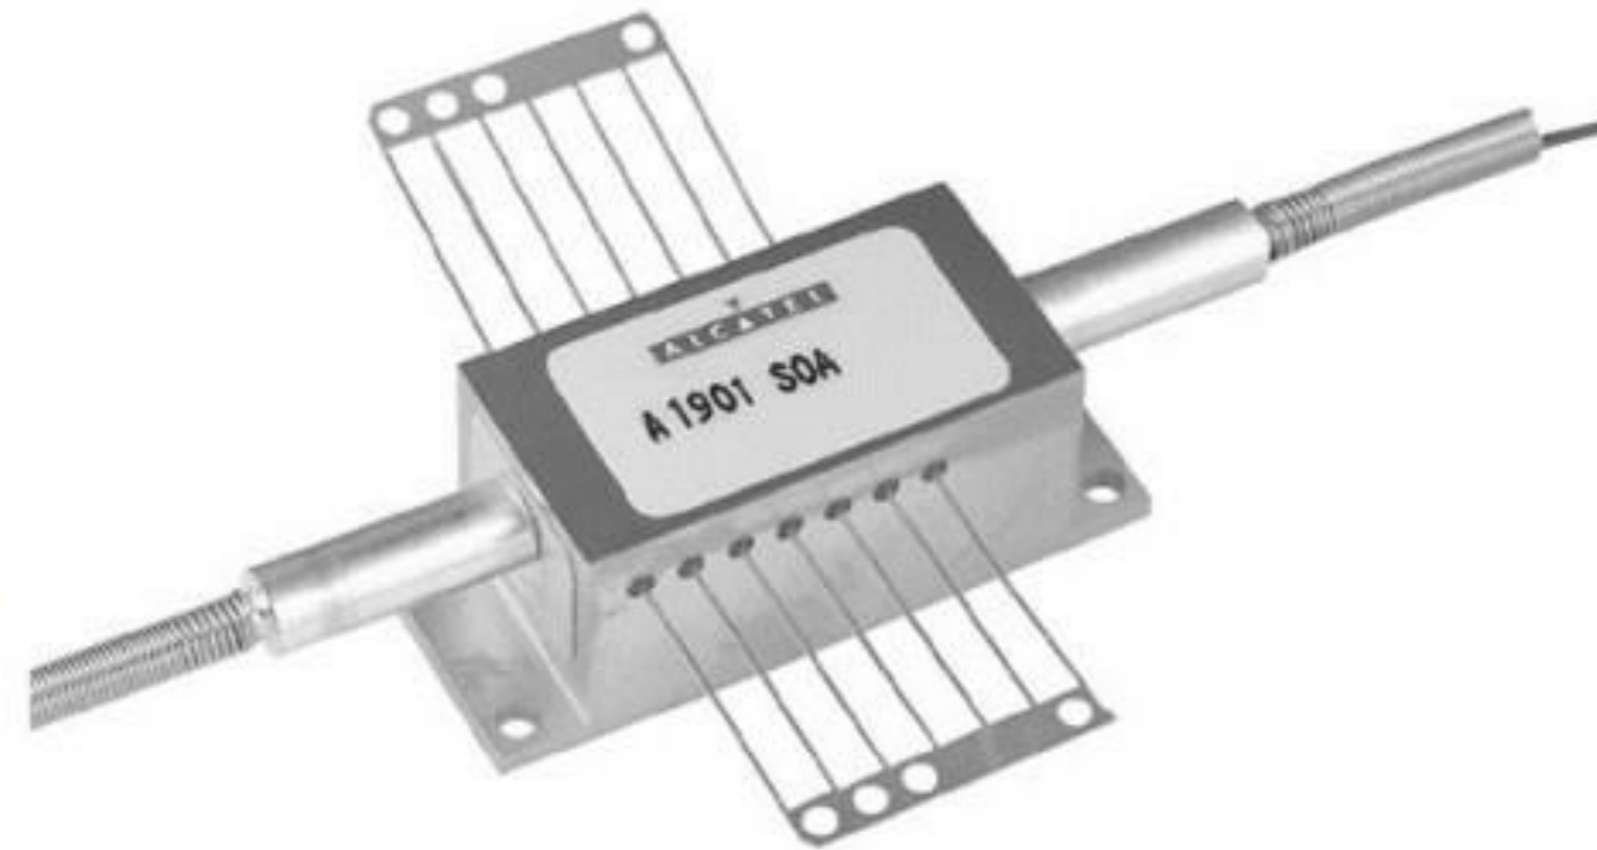

EDFA
(Erbium Doped Fiber Amplifier)

SOA
(Semiconductor Optical Amplifier)