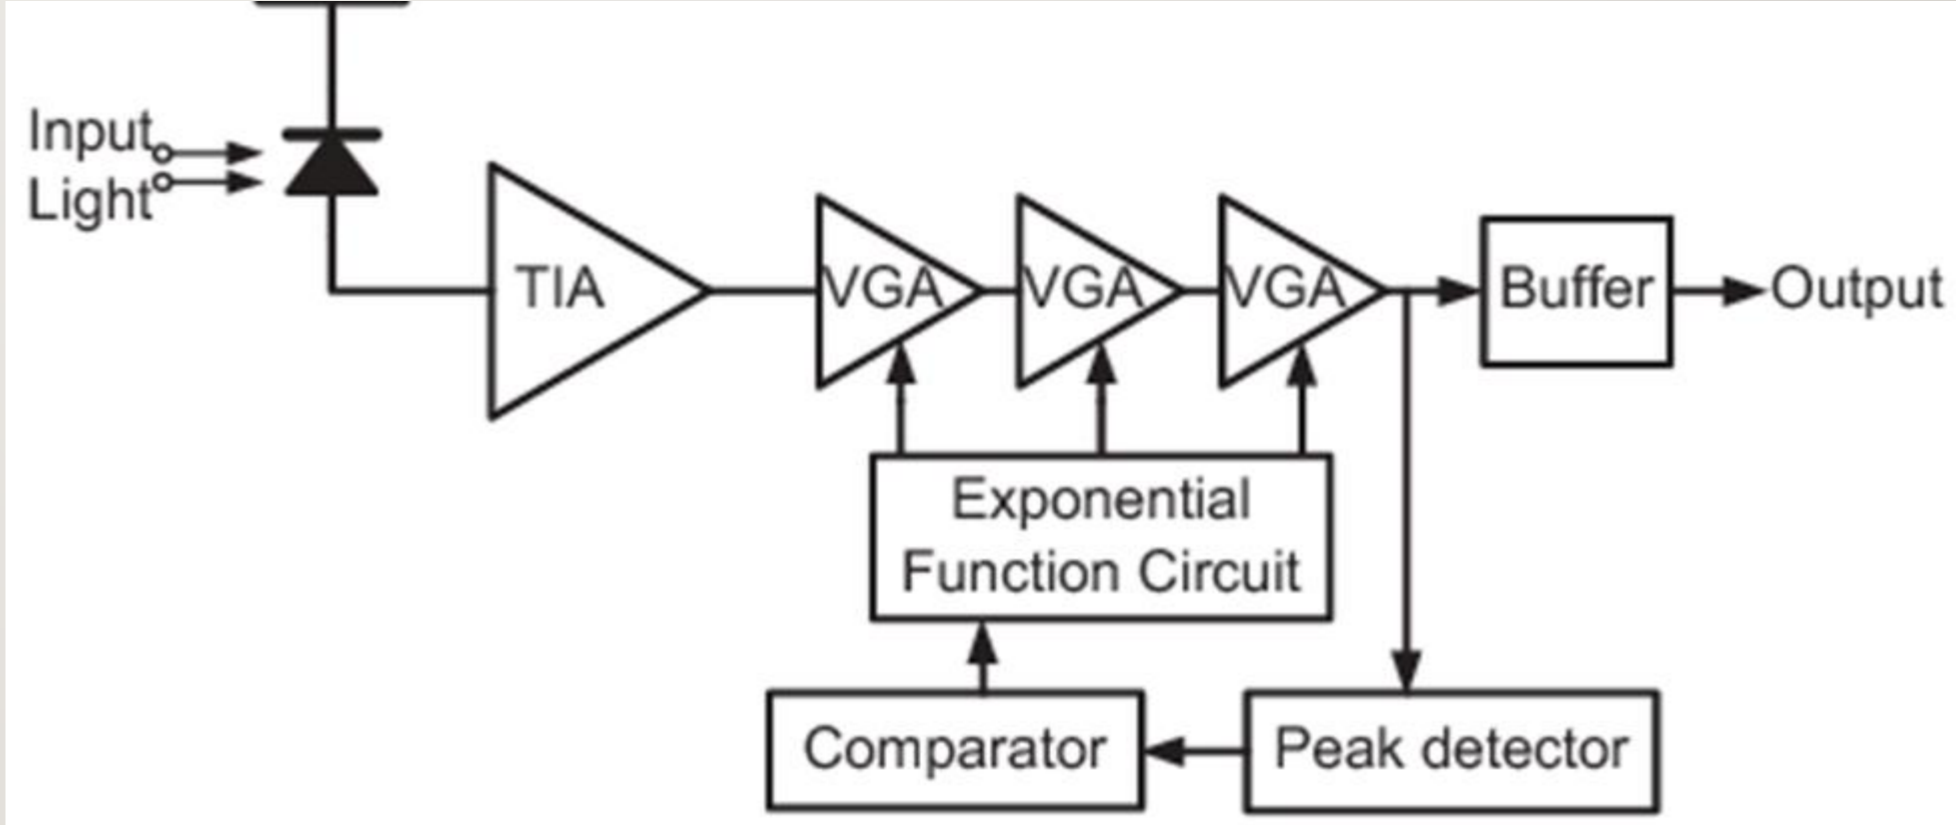

Photodiode Positive-Intrinsic-Negative (PIN)

- ▶ Photodiode PIN terdiri atas **daerah-p dan daerah-n** yang dipisahkan oleh daerah instrinsik yang di dop dengan sedikit-n.
- Prinsip kerja dioda PIN** : Mengubah **energi optik (*foton*)** yang diterima menjadi arus keluaran berdasarkan ***photo voltaic effect*** dan memerlukan *bias* mundur (*reverse bias*) sebesar 5-20 volt untuk menggambarkan arus *carrier* yang keluar dari daerah instrinsik.

AMPLIFIER

EDFA
(Erbium Doped Fiber Amplifier)

SOA
(Semiconductor Optical Amplifier)

ROA
(Raman Optical Amplifier).

AUTOMATIC GAIN CONTROL (AGC)

TERIMA KASIH

UNITED STATES OFFICE

1243 Barker Cypress
San Francisco, California