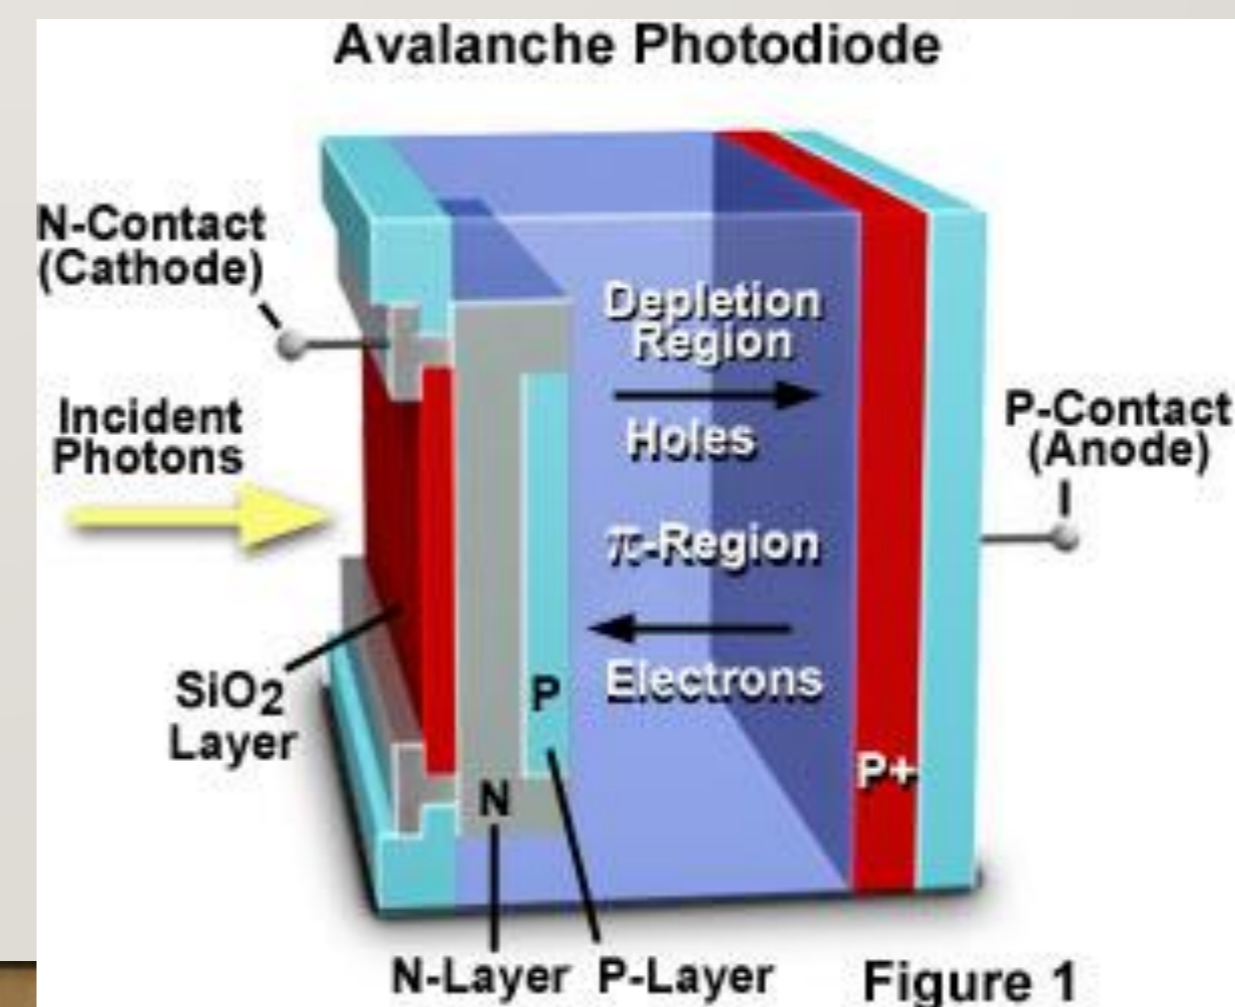

AVALANCHE PHOTODIODE (APD)

- ☐ Photodiode APD bekerja pada *reverse bias* sebesar 50-300 volt
- ☐ Terjadi *avalanche effect*
- ☐ Menghasilkan *impact ionization* berantai dan terjadi *multiplikasi avalanche*

Sumber Referensi : <http://hamamatsu.magnet.fsu.edu/articles/avalanche.html>

<https://en.wikipedia.org/wiki/Avalanche_photodiode>

Gerd, Keiser., 2010, *Optical Serat Communications*, 4th edition, McGraw Hill, International Edition