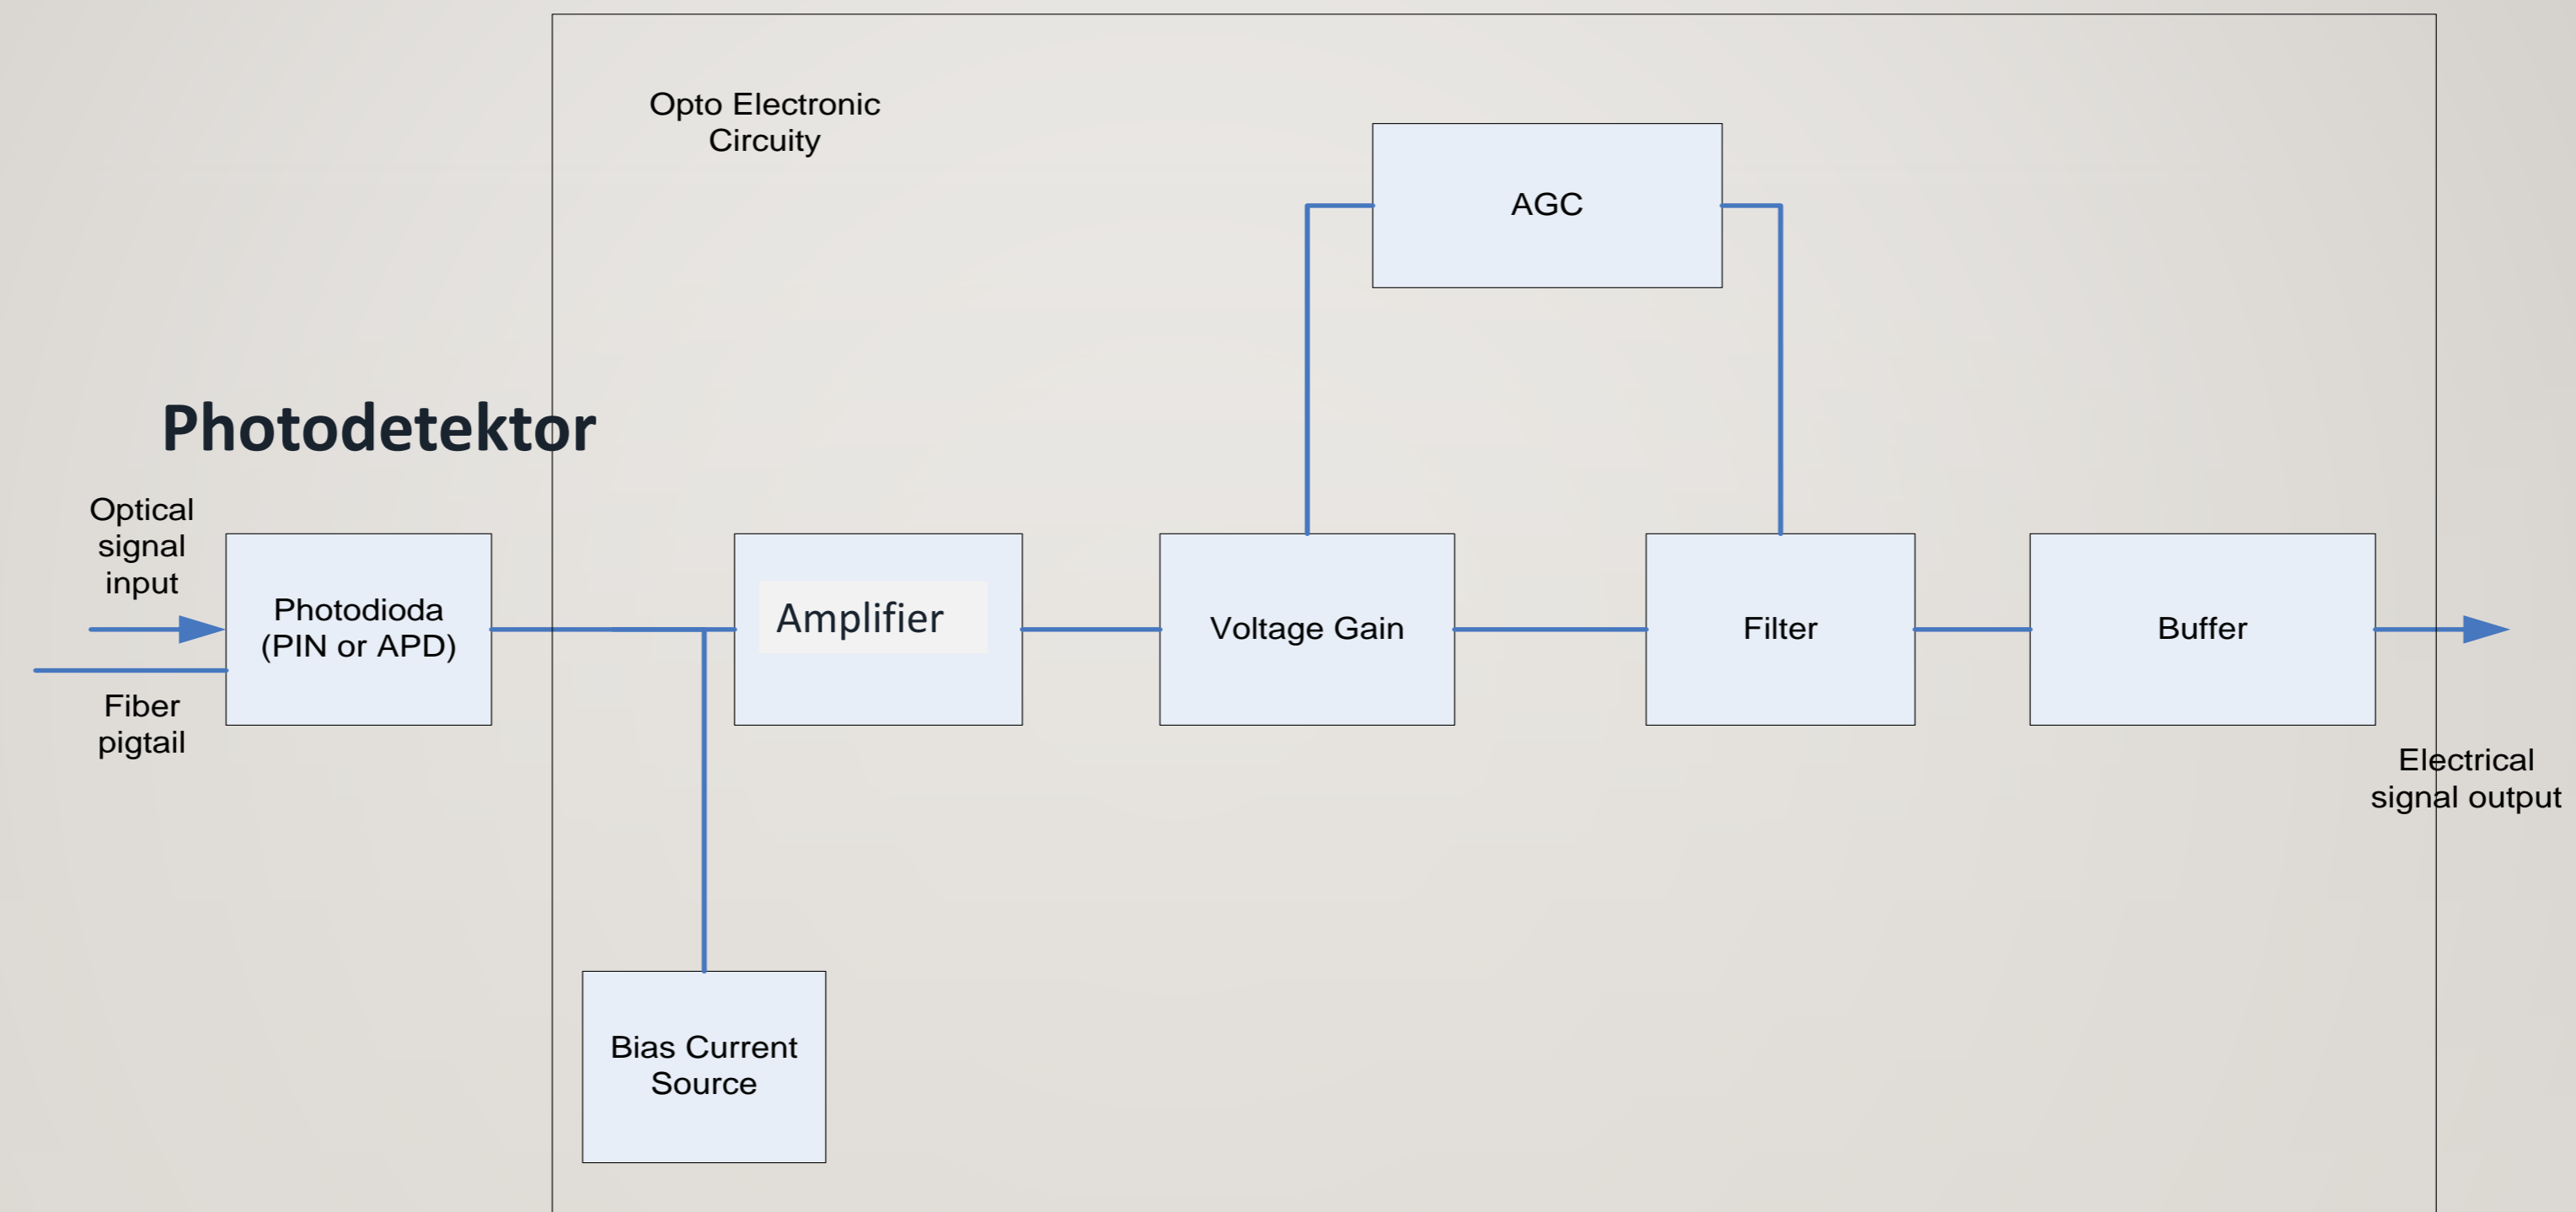

SISTEM KOMUNIKASI OPTIK

- **BAB 1**
 - **SISTEM RECEIVER**
 - **KOMUNIKASI SERAT OPTIK**
-
- D3 Teknik Telekomunikasi – Fakultas Ilmu Terapan

RECEIVER KOMUNIKASI OPTIK

Gambar . Blok Diagram Receiver pada Sistem Komunikasi Serat Optik

PHOTODETECTOR

- ▶ Fungsi Photodetektor
- ▶ Tipe Photodetektor terdiri dari : Photodioda, Photo transistor, dan Photo resistor.

Gambar . Photodetektor

PHOTODETECTOR

- ▶ Detektor komunikasi optik yaitu **photodiode PIN** dan **photodiode avalanche photo diode (APD)**.
- Karakteristik Detektor Optik:**
 1. Kompatibel dengan dimensi kabel optik
 2. Efisiensinya tinggi
 3. Keandalan yang tinggi
 4. Memiliki operasi panjang gelombang yang sama dengan serat optik yang digunakan
 5. Derau yang dihasilkan oleh detektor optik kecil.

Photodiode Positive-Intrinsic-Negative (PIN)

- ▶ Photodiode PIN terdiri atas **daerah-p dan daerah-n** yang dipisahkan oleh daerah instrinsik yang di dop dengan sedikit-n.
- Prinsip kerja dioda PIN** : Mengubah **energi optik (*foton*)** yang diterima menjadi arus keluaran berdasarkan ***photo voltaic effect*** dan memerlukan *bias* mundur (*reverse bias*) sebesar 5-20 volt untuk menggambarkan arus *carrier* yang keluar dari daerah instrinsik.

AVALANCHE PHOTODIODE (APD)

- ▶ Photodiode APD bekerja pada *reverse bias* sebesar 50-300 volt
- Terjadi *avalanche effect*
- Menghasilkan *impact ionization* berantai dan terjadi *multiplikasi avalanche*